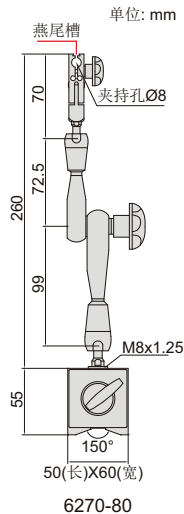

万向磁力表座

←INSIZE→PLUS

6270-80

6270-100

| 型号 | 磁力 | 夹持孔径 | 备注 |
|----------|--------|------|-------------|
| 6270-80 | 80kgf | Ø8mm | 带微调 and 燕尾槽 |
| 6270-100 | 100kgf | Ø8mm | 带微调 and 燕尾槽 |

- 符合JB/T磁力表座国家机械行业标准
- 适用于百分表、数显表和杠杆表