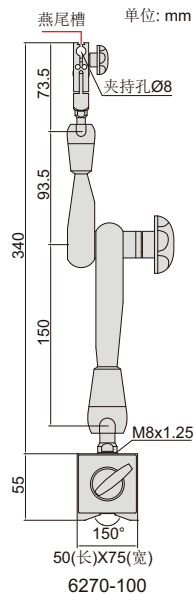

万向磁力表座

←INSIZE→PLUS

6270-80

6270-100

| 型号 | 磁力 | 夹持孔径 | 备注 |
|----------|--------|------|-------------|
| 6270-80 | 80kgf | Ø8mm | 带微调 and 燕尾槽 |
| 6270-100 | 100kgf | Ø8mm | 带微调 and 燕尾槽 |

- 符合JB/T磁力表座国家机械行业标准
- 适用于百分表、数显表和杠杆表